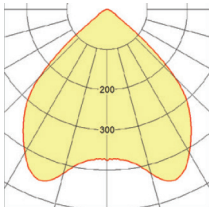

Abstrahlwinkel:

90°